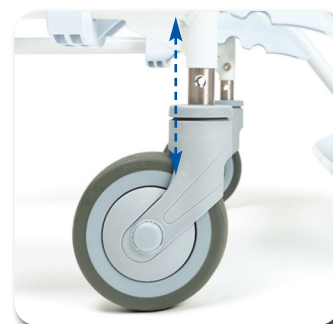

## Optional

*Supporti laterali*

*Secchio wc*

*Staffa di sicurezza*

*Cuscinetti in gel rimovibili*

*Schienale in PU*

*Sedile in PU*

*Cintura di sicurezza*

*Altezza del sedile regolabile  
(515-605 mm) solo per  
la versione con ruote da 5"*

*Appoggiatesta regolabile*

*Quattro ruote frenanti (optional), solo  
per la versione con ruote da 5"*